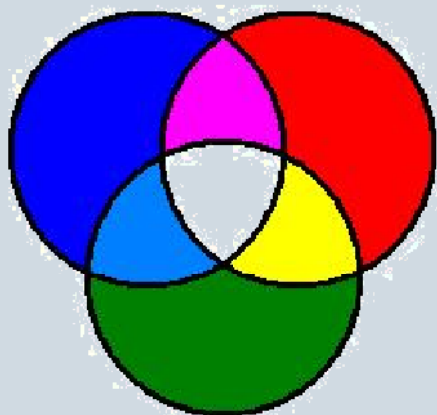

# Устройства отображения информации

Монитор, видеокарта

Подготовил ученик 9 «Б»  
Ковров Виктор

**Дисплей (англ. Display – показывать) – устройство визуального отображения информации.**

**Дисплей относится к основным устройствам персонального компьютера, является основным компонентом пользовательского интерфейса.**

# Как образуются цвета современного дисплея?

Аддитивная модель RGB  
(сложение цветов)

R (red)	G (green)	B (blue)	Цвет
0	0	0	черный
0	0	1	синий
0	1	0	зеленый
0	1	1	голубой
1	0	0	красный
1	0	1	розовый
1	1	0	желтый
1	1	1	белый